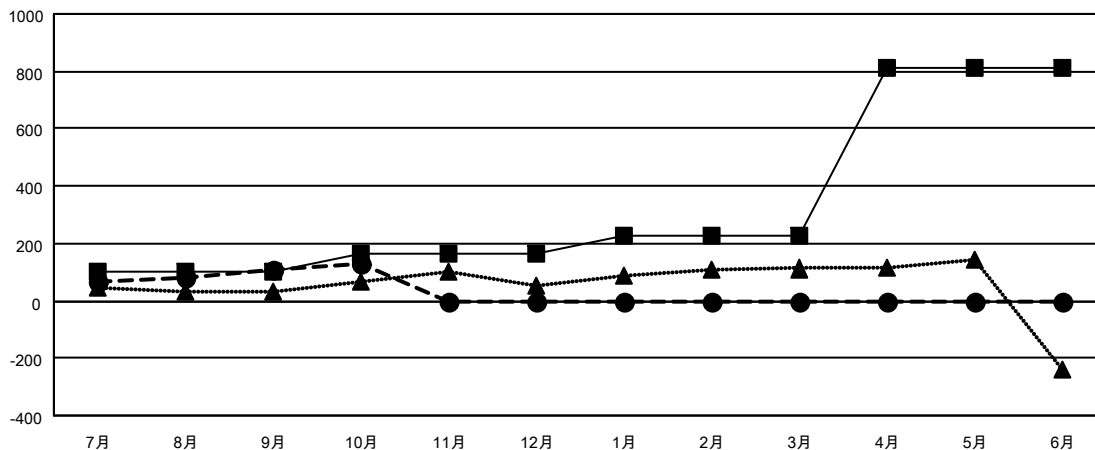

# GAT MONTHLY MEMBERSHIP PROGRESS REPORT

Results as of: 10/31/2022

Multiple District 330

LOCATION: JAPAN

クラブ			
結果：2022-2023			
四半期	新クラブ目標	新クラブ	解散クラブ
7月/8月/9月	0	0	1
10月/11月/12月	1	0	0
1月/2月/3月	2	0	0
4月/5月/6月	5	0	0

名			
結果：2022-2023			
四半期	会員純増目標	会員増強実績	退会者(転籍を含む)実際
7月/8月/9月	100	305	170
10月/11月/12月	65	46	21
1月/2月/3月	60	0	0
4月/5月/6月	585	0	0

新クラブ目標及び実績累計

会員目標及び実績累計

解散クラブ: 1	157 CLUBS OF 410 一名以上の新会 員を登録	<b>男女別</b>	
退会者		男性	8,572 (77.41%)
物故会員 36	<a href="#">会員累計データを見るには、ここをクリック</a>	女性	2,502 (22.59%)
クラブ解散 0		NON BINARY	0 (0.00%)
その他 155		PREFER NOT TO ANSWER	0 (0.00%)
合計 191		世帯主/家族会員合計	3,205
		国際会費半額の家族会員	1,915