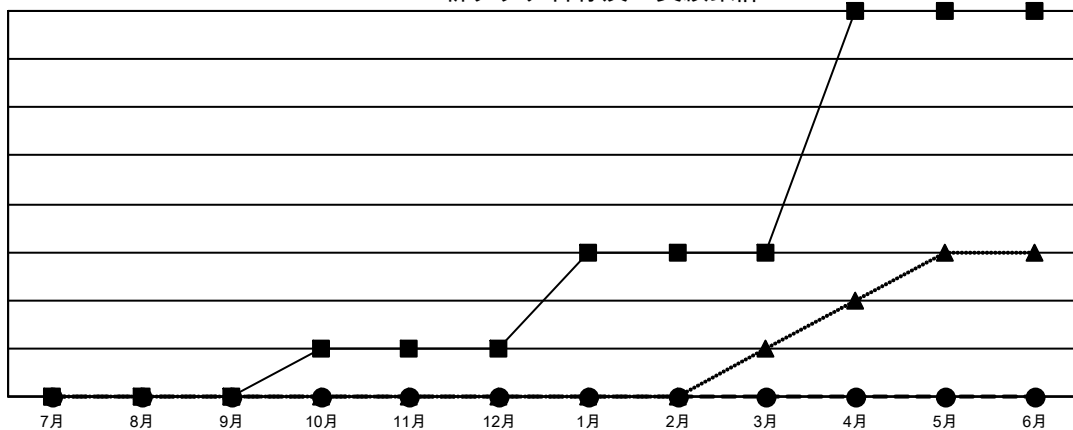

# GAT MONTHLY MEMBERSHIP PROGRESS REPORT

Results as of: 10/31/2022

Multiple District 330

LOCATION: JAPAN

クラブ			
結果：2022-2023			
四半期	新クラブ目標	新クラブ	解散クラブ
7月/8月/9月	0	0	1
10月/11月/12月	1	0	0
1月/2月/3月	2	0	0
4月/5月/6月	5	0	0

名			
結果：2022-2023			
四半期	会員純増目標	会員増強実績	退会者(転籍を含む)実際
7月/8月/9月	100	305	170
10月/11月/12月	65	46	21
1月/2月/3月	60	0	0
4月/5月/6月	585	0	0

新クラブ目標及び実績累計

会員目標及び実績累計

解散クラブ: 1	157 CLUBS OF 410 一名以上の新会 員を登録	<b>男女別</b>	
退会者		男性	8,572 (77.41%)
物故会員 36	<a href="#">会員累計データを見るには、ここをクリック</a>	女性	2,502 (22.59%)
クラブ解散 0		NON BINARY	0 (0.00%)
その他 155		PREFER NOT TO ANSWER	0 (0.00%)
合計 191		世帯主/家族会員合計	3,205
		国際会費半額の家族会員	1,915